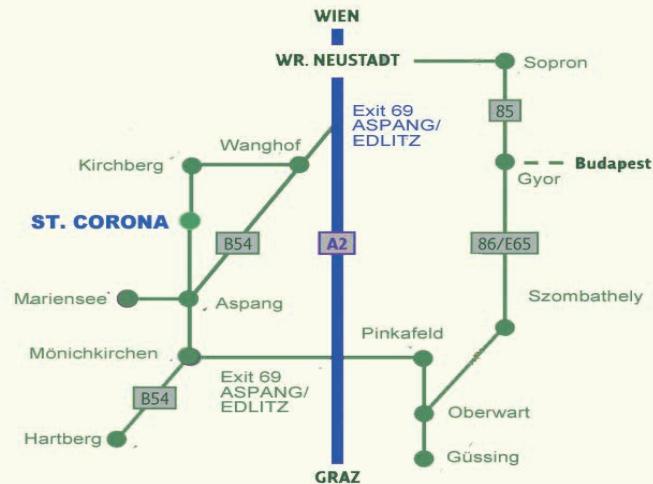

Ödi's Traktor-Gaudi

FAMILIENGASTHOF

PENSION ÖDENHOF

Traktor Wochenende:

2 Tage 1 Übernachtung im Ödenhof auf der Anhöhe über St. Corona mit wunderbarem Ausblick.

Begrüßungstrunk, Ausflug zu einer Destination inkl. Essen und 1 Getränk, Abendessen, Frühstück.

Preis: auf Anfrage

Ödi's Traktor-Gaudi

FAMILIENGASTHOF

PENSION ÖDENHOF

Kontakt:

Familiengasthof Pension Ödenhof
2880 St. Corona am Wechsel Nr. 15

Telefonische Info bzw.

Anmeldung unter: +43 664 160 36 34

www.oedenhof.at/de/oedis-traktor-gaudi/
wolfgang.gruber@oedenhof.at

Anfahrt:

von Wien:

A2 Südautobahn bis Ausfahrt 69 Edlitz in Wechselstraße
B54 Richtung Aspang Wanghof-Kirchberg, dann weiter auf L134 und weiter auf LH137 bis St. Corona.

von Graz:

A2 Südautobahn, dann auf A2/E66 Richtung Wien/
Gleisdorf/Laßnitzhöhe/Ungarn einfädeln und weiter auf A2, bei Ausfahrt 81 Aspang Richtung Zöbern fahren, dann weiter auf LH137 bis St. Corona.

Ödi's Traktor-Gaudi